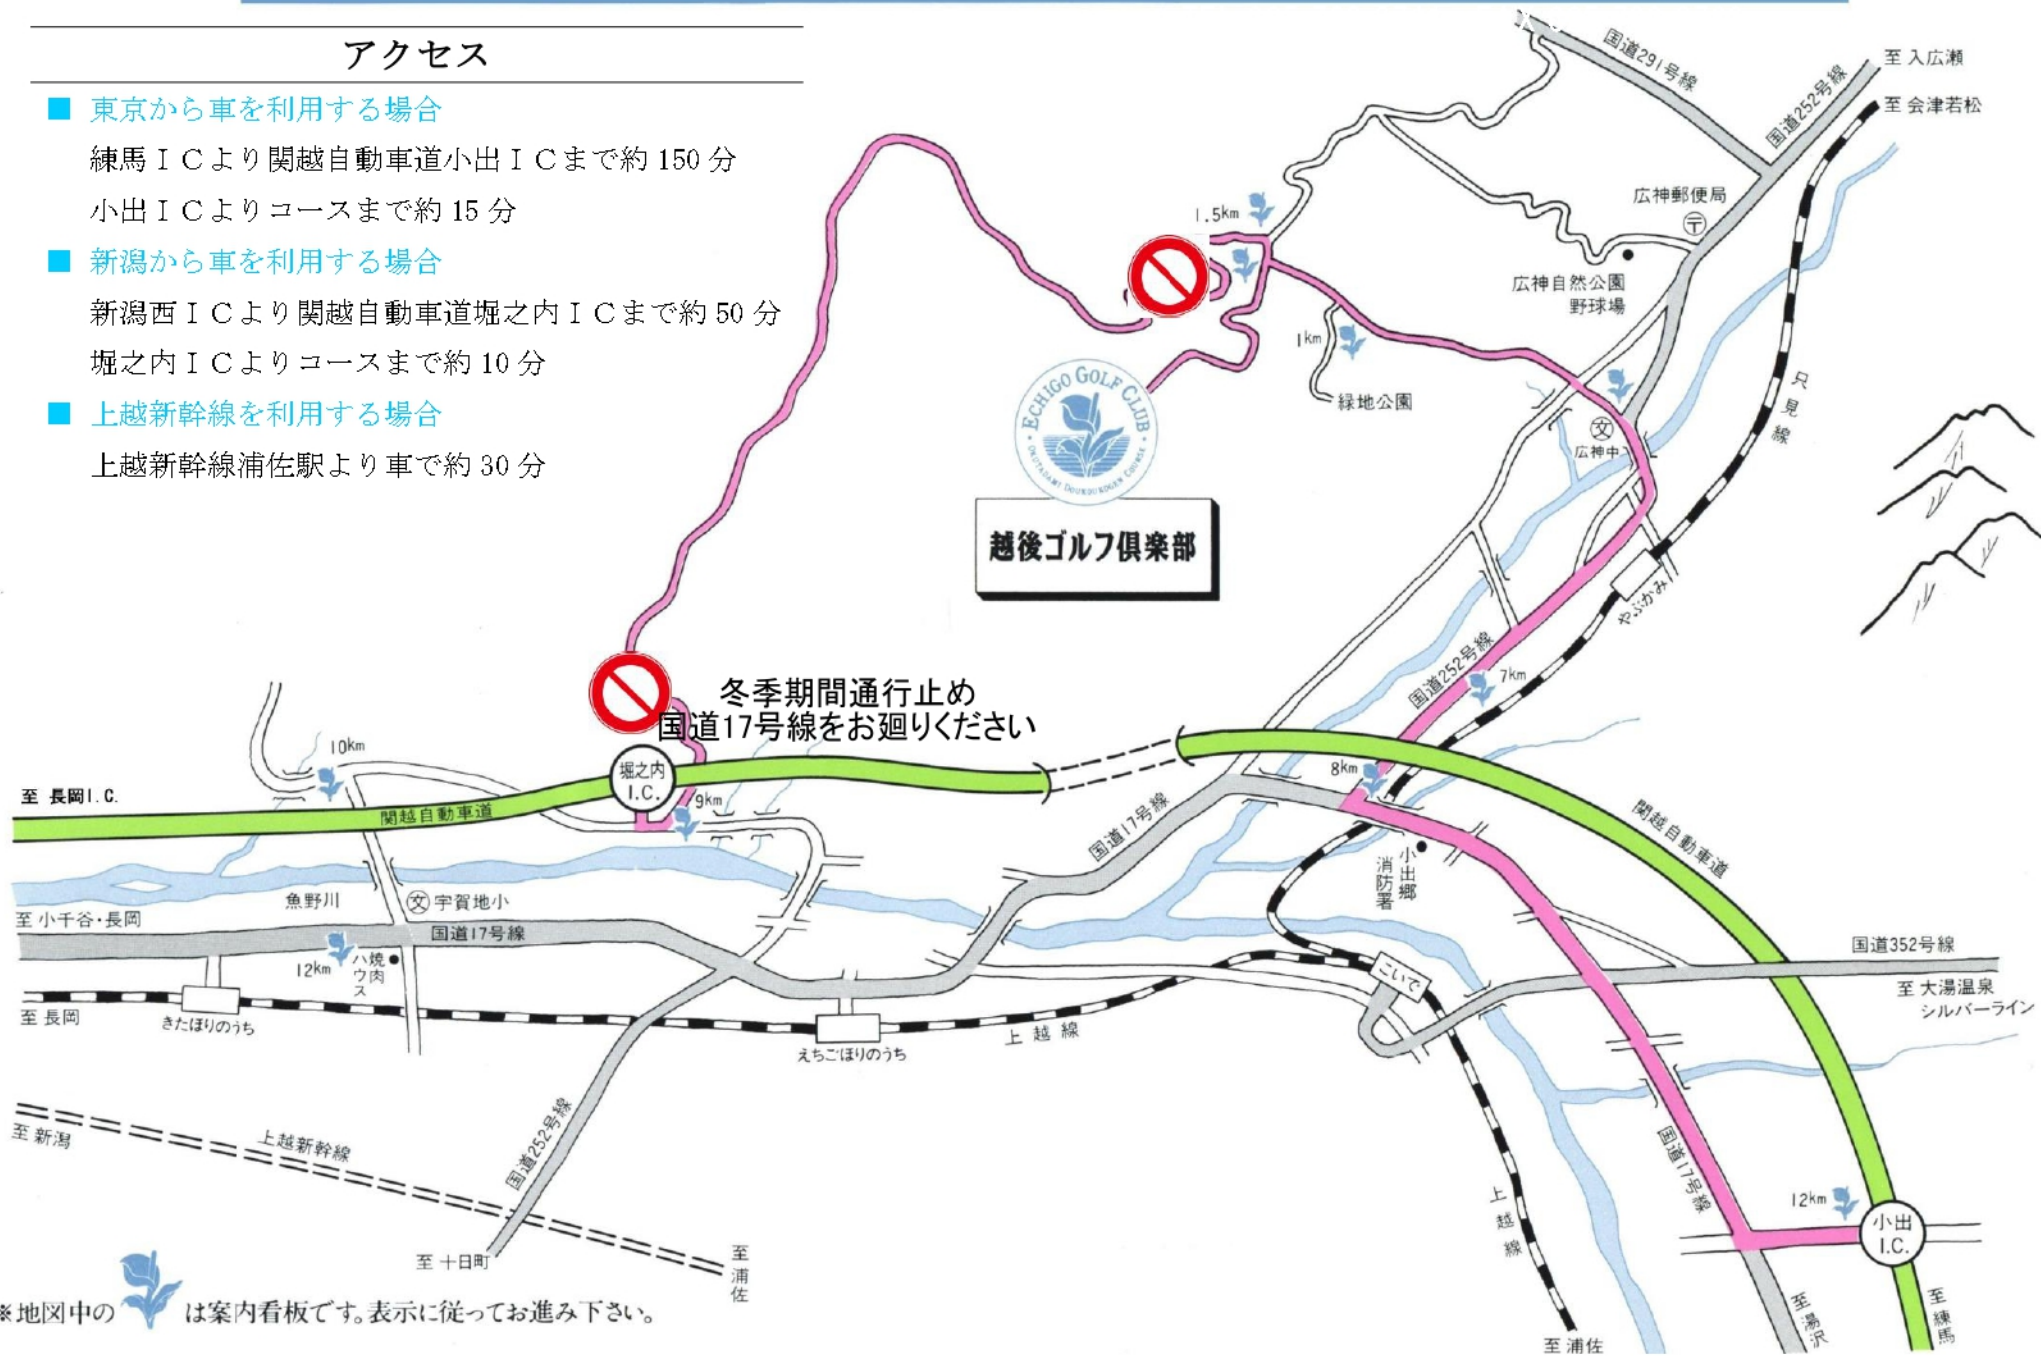

越後ゴルフ倶楽部 案内地図

〒946-0113 新潟県魚沼市東中 785

アクセス

■ 東京から車を利用する場合

練馬 I.C.より関越自動車道小出 I.C.まで約 150 分
小出 I.C.よりコースまで約 15 分

■ 新潟から車を利用する場合

新潟西 I.C.より関越自動車道堀之内 I.C.まで約 50 分
堀之内 I.C.よりコースまで約 10 分

■ 上越新幹線を利用する場合

上越新幹線浦佐駅より車で約 30 分

※地図中の  は案内看板です。表示に従ってお進み下さい。